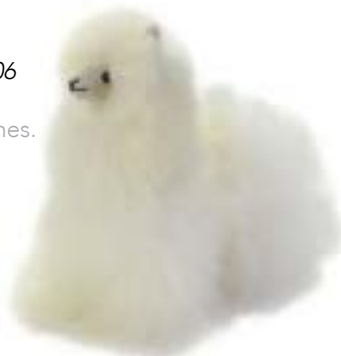

Cinnamon

Espresso

Gray

Black

Bi-colors **NEW**

Alpaca Llama #43806
11½" tall.
Assorted natural tones.

636836151458

White